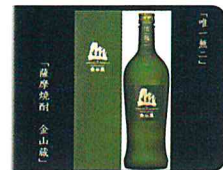

## シールラリー

応募シール  
配布対象商品  
Check!!

各店自慢  
の逸品

を買って

応募

シールを  
集めよう

### ① 薩摩金山蔵

商品名：薩摩焼酎 金山蔵 RED / 薩摩焼酎 金山蔵